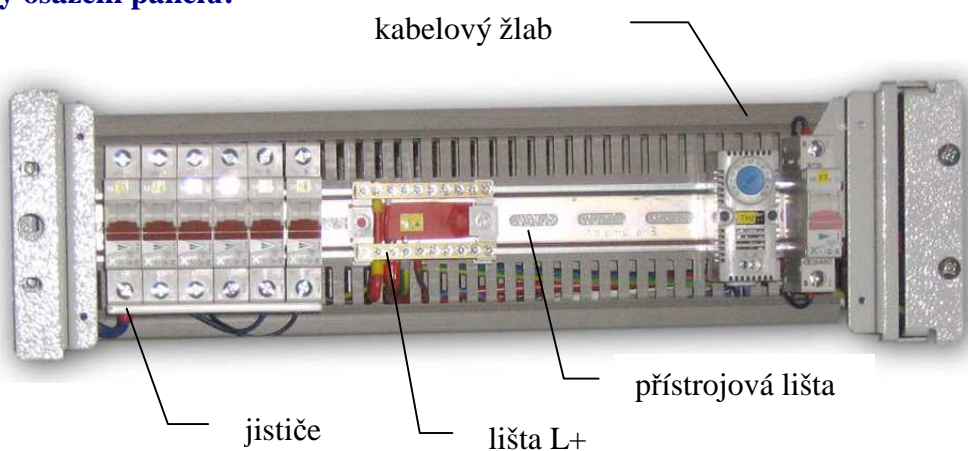

Příklady osazení panelů: