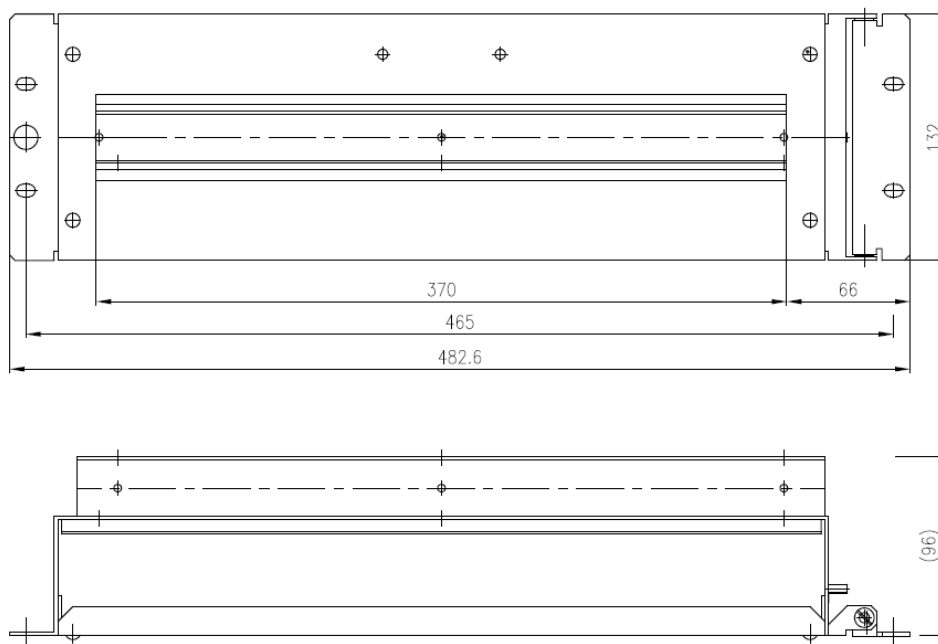

## 2. Rozvodný panel 19"/3U - „ODKLOPNÝ“

### Popis:

- je určen k zabudování ovládacích, signalizačních případně jiných a pomocných prvků rozvodného systému a to z čelní i zadní strany
- maximální počet modulů je 21
- krytí panelu po zabudování do 19" rámu min. IP20
- krytí při zabudování do otevřených systémů (samostatný rám . . ) IP00
- standardní povrchová úprava panelu je provedena práškovou barvou v odstínu RAL 7035
- jiný odstín lze provést po předchozí dohodě

ROZMĚRY - CELKOVÉ		
šířka (mm)	výška (mm)	hloubka (mm)
482,6	132	96,5

### Rozměrový náčrt:

**Příklady osazení panelů:**

**Příklady osazení panelů:**