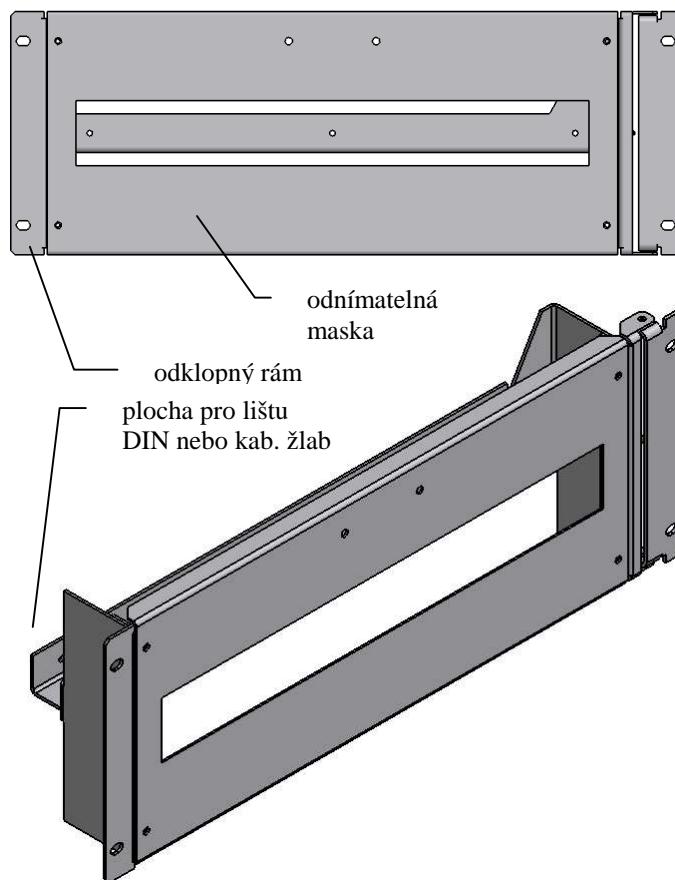

## 2. Rozvodný panel 19"/3U - „ODKLOPNÝ“

### Popis:

- je určen k zabudování ovládacích, signalizačních případně jiných a pomocných prvků rozvodného systému a to z čelní i zadní strany
- maximální počet modulů je 21
- krytí panelu po zabudování do 19" rámu min. IP20
- krytí při zabudování do otevřených systémů (samostatný rám . . ) IP00
- standardní povrchová úprava panelu je provedena práškovou barvou v odstínu RAL 7035
- jiný odstín lze provést po předchozí dohodě

ROZMĚRY - CELKOVÉ		
šířka (mm)	výška (mm)	hloubka (mm)
482,6	132	96,5